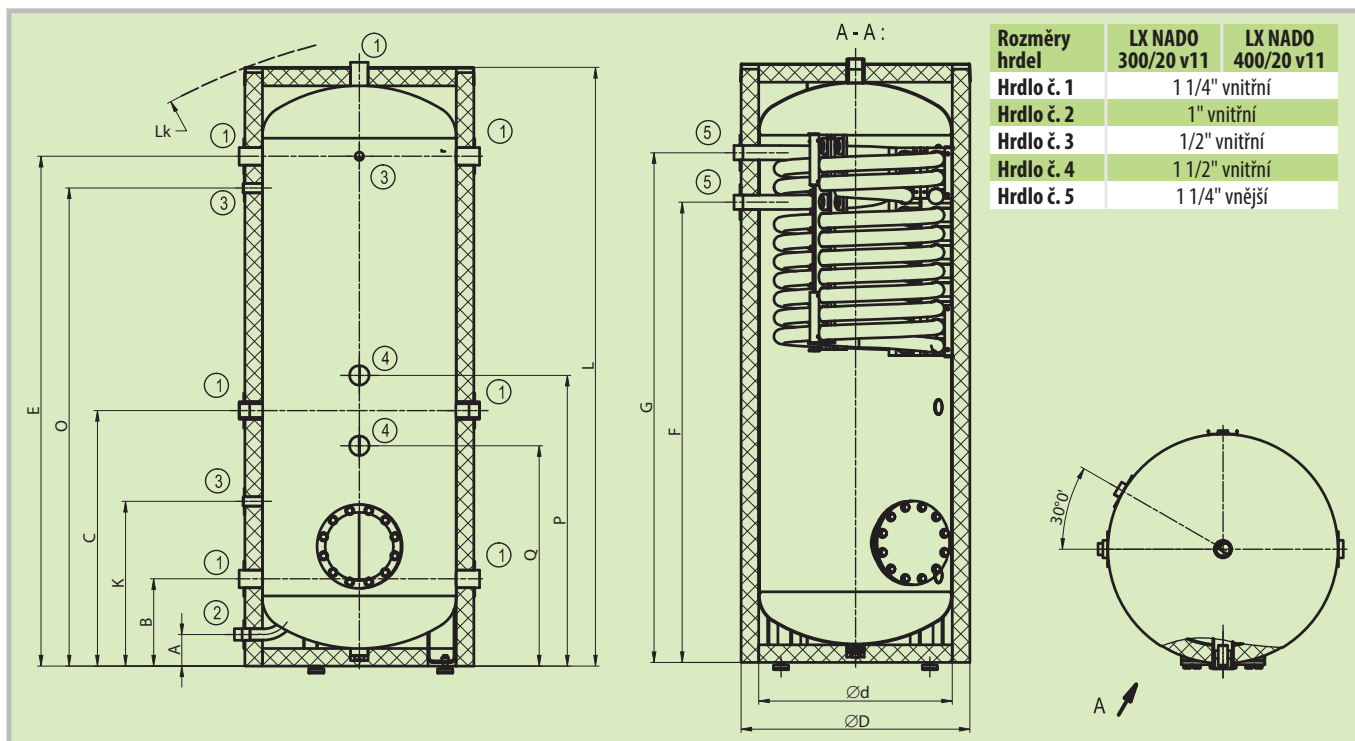

A = LXDC TPK 210-12/ 1-6 kW
B = LXDC BOX 1-6 kW
C = sada AC a DC kabelů

LX NADO v11 + LXDC SET 1–6 kW (1–2 a 1–4 kW)

Rozměry [mm]	A	B	C	d	D	E	F	G	K	L	L _k	O	P	Q
LX NADO 300/20 v11	80	238	716	550	670	1438	1298	1438	458	1700	1820	1438	816	616
LX NADO 400/20 v11	80	238	808	550	670	1638	1548	1638	458	1900	2020	1638	908	708

Typ zásobníku		LX NADO 300/20 v11 + LXDC SET 1–6 kW	LX NADO 400/20 v11 + LXDC SET 1–6 kW
Objednací číslo		121080366	121480366
Celkový objem nádrže	[l]	320	410
Objem nerezového výměníku pro ohřev TV	[l]		20
Hmotnost	[kg]	106	178
Tloušťka izolace (Neodul LB PP)	[mm]		60
Max. pracovní teplota/přetlak v nádobě	[°C]/[bar]		90/3
Max. pracovní teplota/přetlak ve výměníku TV	[°C]/[bar]		90/6
Teplosměnná plocha výměníku	[m ²]		4,5
Vydatnost teplé vody 40°C při teplotě zásobníku 53°C / průtok	[l]/[l·min ⁻¹]	210/10	225/10
Max. počet × výkon TJ 6/4"	[ks]×[kW]		2 × 6
Třída energetické účinnosti		C	C
Statická ztráta	[W]	90	103