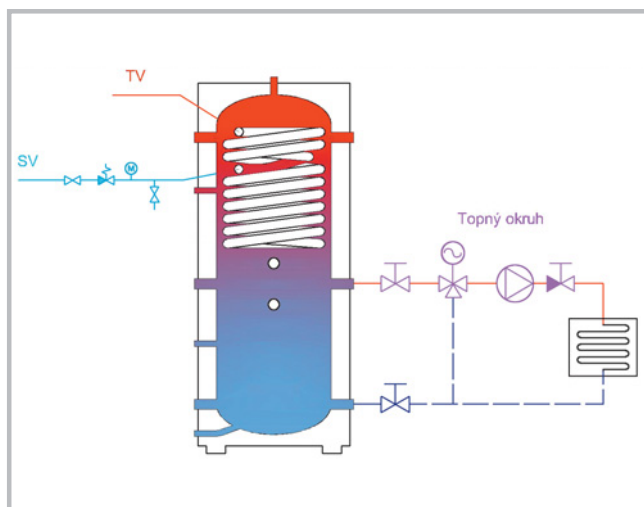

A = LXDC TPK 210-12/ 1-6 kW
B = LXDC BOX 1-6 kW
C = sada AC a DC kabelů

LX NADO v11 + LXDC SET 1–6 kW (1–2 a 1–4 kW)

Rozměry [mm]	A	B	C	d	D	E	F	G	K	L	L _k	O	P	Q
LX NADO 300/20 v11	80	238	716	550	670	1438	1298	1438	458	1700	1820	1438	816	616
LX NADO 400/20 v11	80	238	808	550	670	1638	1548	1638	458	1900	2020	1638	908	708

Typ zásobníku		LX NADO 300/20 v11 + LXDC SET 1–6 kW	LX NADO 400/20 v11 + LXDC SET 1–6 kW
Objednací číslo		121080366	121480366
Celkový objem nádrže	[l]	320	410
Objem nerezového výměníku pro ohřev TV	[l]		20
Hmotnost	[kg]	106	178
Tloušťka izolace (Neodul LB PP)	[mm]		60
Max. pracovní teplota/přetlak v nádobě	[°C]/[bar]		90/3
Max. pracovní teplota/přetlak ve výměníku TV	[°C]/[bar]		90/6
Teplosměnná plocha výměníku	[m ²]		4,5
Vydatnost teplé vody 40°C při teplotě zásobníku 53°C / průtok	[l]/[l·min ⁻¹]	210/10	225/10
Max. počet × výkon TJ 6/4"	[ks]×[kW]		2 × 6
Třída energetické účinnosti		C	C
Statická ztráta	[W]	90	103